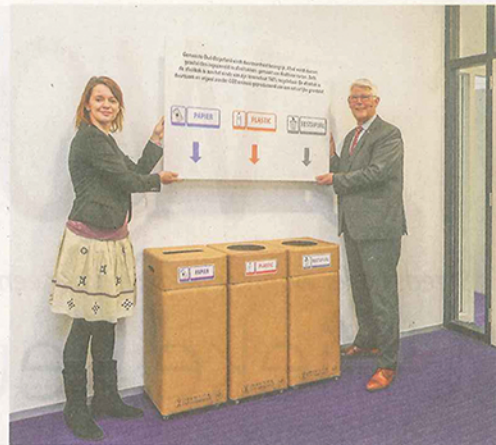

## AFVALBOX VOOR BEWUSTWORDING

Gemeente Oud-Beijerland is al geruime tijd bezig met het verduurzamen van zichzelf en daarmee van heel Oud-Beijerland. Gedreven door persoonlijke idealen,

is men zeer vooruitstrevend op gebied van uiteenlopende duurzame initiatieven. Met Afvalbox zet de gemeente weer een belangrijke stap richting een duurzamere en circulaire economie. Binnen het duurzaamheidsprogramma van gemeente Oud-Beijerland staan vier belangrijke pijlers centraal: Energie, Mobiliteit, Bewustwording en Circulaire Economie. De laatste twee pijlers beschrijven precies waar Afvalbox om draait, zo beamen ook Judith en Monique.

Het doel van het plaatsen van de afvalbakken van Afvalbox is voornamelijk gericht op het bewuster maken van werknemers van de noodzaak van het scheiden van afval. Met de Afvalbox kan dit op een makkelijke en leuke manier. Om het afvalschei-

den aantrekkelijker te maken, is er voor de gemeente een speciaal bord ontworpen waarop duidelijk is afgebeeld welke soorten afval waar mogen worden weggegooid. Deze eyecatcher zorgt ervoor dat de nieuwe afvalbakken extra opvallen.

## TACTISCHE PLAATSIJNG VAN AFVALSTRAATJES

De afvalbakken van Afvalbox zijn vooral erg effectief als ze bij elkaar worden geplaatst, waardoor er een afvalstraatje ontstaat. Om de afvalbakken binnen de gemeente zo optimaal mogelijk te gebruiken en promoten, worden ze op centrale plekken in het gemeentegebouw geplaatst. Zo zullen ze op twee verdiepingen bij centrale pantryblokken komen, waar ook kopieermachines staan. Daarnaast komen ze bij een nieuw vergadercentrum en de vergaderkamer van het bestuur. De meest tactische plek is misschien wel de koffiebonenmachine, waar-